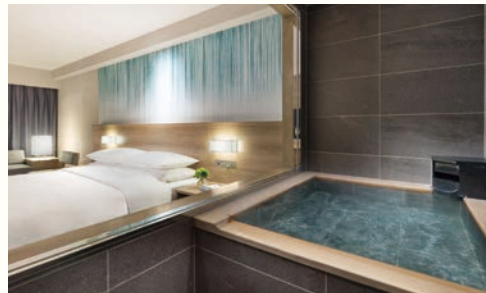

-プレミアステイプラン-

Premier Stay Plan

滞在中いつでも温泉を楽しめるプライベート空間で
癒しのひとときをお過ごしください。

料金 1泊朝食 大人 9,500円
お子様 7,500円

1泊2食 大人 15,500円
お子様 10,500円

●土曜泊は1,000円増しとなります。

お得に
旅しよう

-スプリングホリデープラン-

Spring Holiday Plan

贅沢な春の休日を、特別プライスでお楽しみください。

料金 1泊朝食 大人 7,500円
お子様 5,500円

1泊2食 大人 13,500円
お子様 8,500円

●土曜泊は1,000円増しとなります。

●室数限定となります。●お部屋タイプはお任せとなります。

※掲載の料金は1名様あたりのサービス料を含む料金で、別途消費税および入湯税を申し受けます。

※チェックインの際、デポジットとしてクレジットカードのプリントまたは現金をお預かりさせていただきます。※お子様料金は小学生以下の方が対象です。※写真はイメージです。