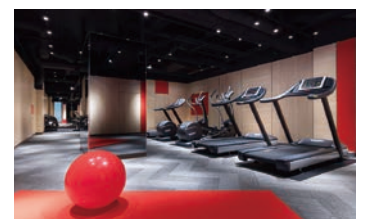

ゆったりとしたバスルーム
アメニティも豊富

24時間無料フィットネスセンター

【ご予約】直接ホテルへ電話またはラフォーレ倶楽部WEBサイトからご予約ください。

☎ 06-6350-5703 www.laforet.co.jp/benefit/member/cyo_mt.html

WEB予約には利用者登録が必要です